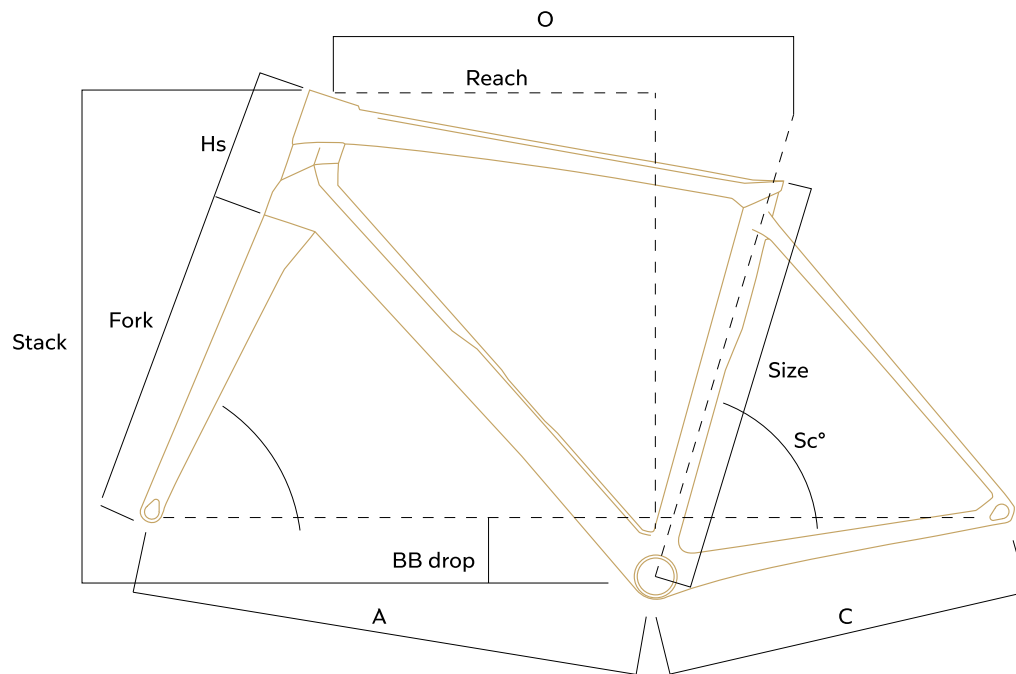

# C68

## ALLROAD

Size	Cf	Fork	Rake	Sc°	A	C	Hs	Ss°	BBdrop	O	Stack	Reach
<b>430</b>	430	379	50	75,5	586	412	117	70,6	76	506	523	370
<b>460</b>	460	379	50	75	594	412	136	71	76	521	543	375
<b>490</b>	490	379	50	74,5	602	415	157	71,5	74	537	563	380
<b>520</b>	520	379	50	74	609	415	177	72	74	554	583	386
<b>550</b>	550	379	50	73,5	618	417	198	72,5	72	572	603	393
<b>580</b>	580	379	50	73	631	417	219	72,5	72	591	623	400